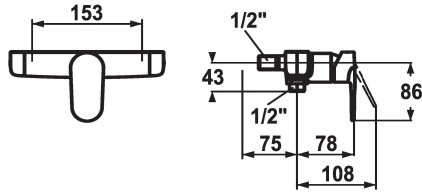

KWC ELLA Eengreepsmengkraan

Modell-Linie: ELLA | 21.382.010.0000G
Douches | Handdouches

KWC-No.

124357

124358

124363

- * Eengreepsmengkraan
- * Beveiligd tegen terugstroming
- * KWC patroon M 35 H
- met keramische-schijventechniek
- debiet en temperatuur traploos instelbaar

- temperatuurbegrenzing
- * Wandaansluitingen 1/2" x 1/2", afsluitbaar L 40
- * Levering:
- Handdouche KWC FIT-S 26.000.113.000
- Doucheslang 1600 mm, kunststof 26.001.003.000

Technical Data

Vaatdouche uitloop: doorstroomhoeveelheid

F000

Type installatie

2

Kraan type

01

Afmeting hoogte

30

geluidsklasse

U

Vaatdouche uitloop: geluidsklasse

yes

Connection measure

153

Reserve onderdelen

KWC ELLA
Eengreepsmengkraan

Modell-Linie: ELLA | 21.382.010.0000G
Douches | Handdouches