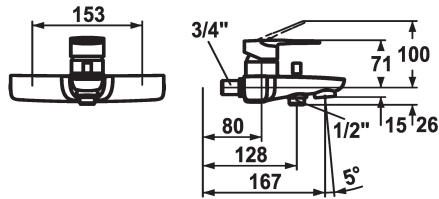

## KWC ELLA Mitigeur à levier - Baignoire

Modell-Linie: ELLA | 20.382.013.0000G  
Douches | Robinetteries de baignoire

### KWC-No.

**124360**  
chromeline, AD 153, A 165, avec douchette, flexible et support

**124361**  
chromeline, AD 153, A 165, sans douchette, flexible et support

**124364**  
chromeline, AD 153, A 165, sans raccords, avec douchette, flexible et support