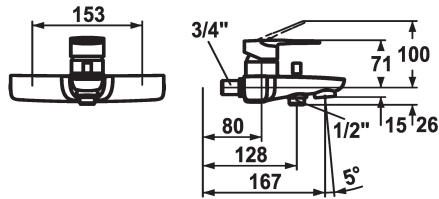

KWC ELLA Eengreepsmengkraan

Modell-Linie: ELLA | 20.382.013.0000G
Douches | Badkranen

KWC-No.

124360

124361

124364

- * Eengreepsmengkraan
- * Omzetting met automatische reset
- * Beveiligd tegen terugstroming
- * Vaste uitloop
- Neoperl® Cascade®

- * KWC patroon M 35 H
- met keramische-schijventechniek
- debiet en temperatuur traploos instelbaar
- temperatuurbegrenzing

Technical Data

Doorstroomhoeveelheid

20 l/min (3 bar)

Vaatdouche uitloop: doorstroomhoeveelheid