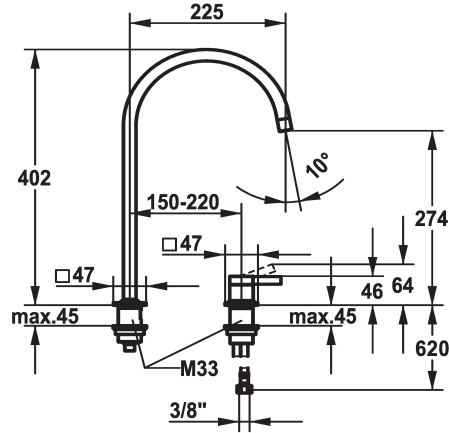

KWC ERA

Hebelmischer - Küche

Modell-Linie: ERA | 10.392.023.700FL
Armaturen | Manuelle Armaturen

KWC-Nr.

124396
edelstahl, A 225, flexible Anschlusschläuche

- * Hebelmischer
- * 2-Loch
- * Positionierung des Hebels rechts oder links möglich
- * Schwenkauslauf 150°, erweiterbar auf 360°
- Neoperl® Perlator® laminar
- * OptimalSpace - grosszügiger Wasch- / Arbeitsbereich

- * KWC Steuerpatrone S 25
- mit Keramikscheibentechnik
- Auslaufmenge und Temperatur stufenlos einstellbar
- * Flexible Anschlusschläuche 3/8"
- * Befestigung mit Gewindestützen M33 x 1.5
- Tischbohrung ø35 mm

Technische Daten

Auslaufmenge
Anschluss
Auslauf
Bedienung
Farbcode
Installationsart
Armaturtyp
Bauform
Mass Höhe
Armaturengeräuschgruppe
Ausladung A
Energie Etiketle
Mass-Wasseraustritt
Material
teamNumber

8 l/min (3 bar)
Flexible Anschlusschläuche
schwenkbar
topbedient
stainless steel
Standmontage
Armatur
J-Auslauf
402
yes
A 225
A
274
rostfreier Stahl
0

Ersatzteile

KWC ERA Hebelmischer - Küche

Modell-Linie: ERA | 10.392.023.700FL
Armaturen | Manuelle Armaturen