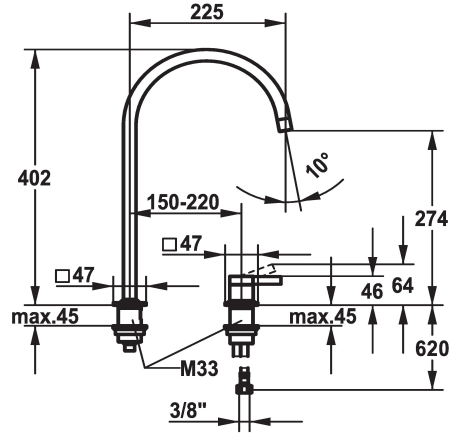

## KWC ERA

Miscelatore a leva - Cucina

Modell-Linie: ERA | 10.392.023.700FL

Rubinerterie per bagni | Rubinerterie monocomando

### KWC-No.

**124396**

acciaio inox, A 225, tubi flessibili di collegamento

\* Miscelatore a leva

\* 2 fori

\* Posizione della leva possibile a destra o a sinistra

\* Bocca orientabile 150°, ampliabile a 360°

- Neoperl® Perlator® laminar

\* OptimalSpace - ampia zona di lavoro e di lavaggio

\* KWC cartuccia S 25

- con tecnica a dischi in ceramica

- regolazione continua della portata e della temperatura

\* Tubi flessibili di collegamento da 3/8"

\* Fissaggio tramite raccordo filettato M33 x 1.5

\* Foratura ø35 mm