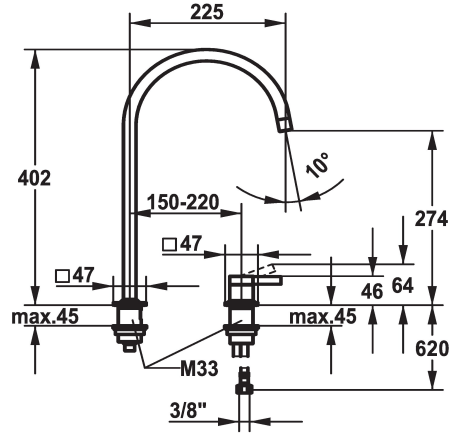

KWC ERA Eengreepsmengkraan ↪ Keuken

Modell-Linie: ERA | 10.392.023.700FL
Kranen | Eengreepkranen

KWC-No.

124396
RVS, A 225, flexibele aansluitslangen

- * Eengreepsmengkraan
- * 2-gats
- * Positionering van de hendel rechts of links mogelijk
- * Draaibare uitloop 150°, uitbreidbaar tot 360°
- Neoperl® Perlator® laminar
- * OptimalSpace - Royale was- en werkomgeving

- * KWC patroon S 25
- met keramische-schijventechniek
- uitstroomvolume en temperatuur traploos instelbaar
- * Flexibele aansluitslangen 3/8"
- * Bevestiging met schroefdraadhuls M33 x 1.5
- * Tafelboring ø35 mm

Technical Data

Doorstroomhoeveelheid	8 l/min (3 bar)
schroefverbindingen	flexibele aansluitslangen
uitloop	draaibaar
Bediening	topbedient
Kleurcode	stainless steel
Type installatie	staande montage
Kraan type	01
bouwworm	J-uitloop
Hoogteafmeting	402
geluidsklasse	yes
Projectie A	A225
Energielabel	A
Afmetingen wateruitlaat	274
Materiaal	ROSTFREIER_STAHL

Reserve onderdelen

KWC ERA Eengreepsmengkraan → Keuken

Modell-Linie: ERA | 10.392.023.700FL
Kranen | Eengreepkranen

Cartridge S 25

538711
Z.536.032
