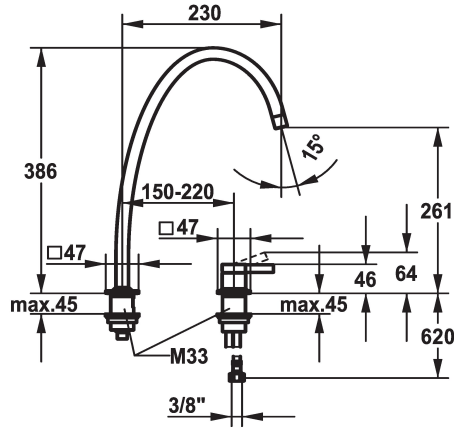

## KWC ERA Eengreepsmengkraan → Keuken

Modell-Linie: ERA | 10.392.024.700FL  
Kranen | Eengreepkranen

### KWC-No.

**124399**  
RVS, A 230, flexibele aansluitslangen

- \* Eengreepsmengkraan
- \* 2-gats
- \* Positionering van de hendel rechts of links mogelijk
- \* Draaibare uitloop 150°, uitbreidbaar tot 360°
- Neoperl® Perlator® laminar
- \* OptimalSpace - Royale was- en werkomgeving

- \* KWC patroon S 25
- met keramische-schijventechniek
- uitstroomvolume en temperatuur traploos instelbaar
- \* Flexibele aansluitslangen 3/8"
- \* Bevestiging met schroefdraadhuls M33 x 1.5
- \* Tafelboring ø35 mm

### Technical Data

Doorstroomhoeveelheid	8 l/min (3 bar)
schroefverbindingen	flexibele aansluitslangen
uitloop	draaibaar
Bediening	topbedient
Kleurcode	stainless steel
Type installatie	staande montage
Kraan type	01
bouwworm	Gravity_Auslauf
Hoogteafmeting	386
geluidsklasse	yes
Projectie A	A230
Energielabel	A
Afmetingen wateruitlaat	261
Materiaal	ROSTFREIER_STAHL