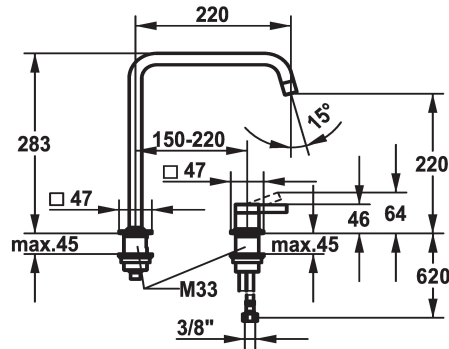

KWC ERA Eengreepsmengkraan - Keuken

Modell-Linie: ERA | 10.392.022.700FL
Kranen | Eengreepkranen

KWC-No.

124402
RVS, A 220, flexibele aansluitslangen

- * Eengreepsmengkraan
- * 2-gats
- * Positionering van de hendel rechts of links mogelijk
- * Draaibare uitloop 150°, uitbreidbaar tot 360°
- Neoperl® Perlator® laminar
- * OptimalSpace - Royale was- en werkomgeving

- * KWC patroon S 25
- met keramische-schijventechniek
- uitstroomvolume en temperatuur traploos instelbaar
- * Flexibele aansluitslangen 3/8"
- * Bevestiging met schroefdraadhuls M33 x 1.5
- * Tafelboring ø35 mm

Technical Data

Doorstroomhoeveelheid	8 l/min (3 bar)
schroefverbindingen	flexibele aansluitslangen
uitloop	draaibaar
Bediening	topbedient
Kleurcode	stainless steel
Type installatie	staande montage
Kraan type	01
bouwworm	L-uitloop
Hoogteafmeting	283
geluidsklasse	yes
Projectie A	A220
Energielabel	A
Afmetingen wateruitlaat	220
Materiaal	ROSTFREIER_STAHL

Reserve onderdelen

KWC ERA Eengreepsmengkraan - Keuken

Modell-Linie: ERA | 10.392.022.700FL
Kranen | Eengreepkranen

Cartridge S 25

538711
Z.536.032
