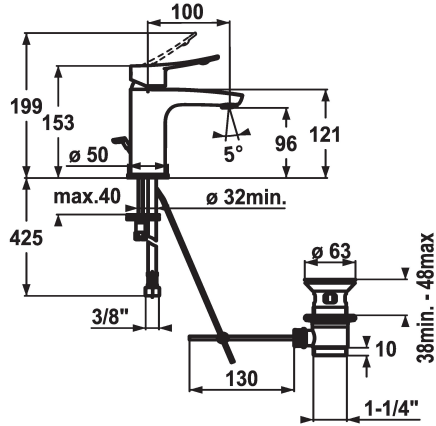

KWC ACTIVO Hebelmischer - Waschtisch

Modell-Linie: ACTIVO | 12.401.041.000FL
Armaturen | Manuelle Armaturen

KWC-Nr.

124416
chromeline, A 100, flexible Anschlusschläuche, mit Ablaufgarnitur

124417
chromeline, A 100, flexible Anschlusschläuche, ohne Ablaufgarnitur

- * Hebelmischer
- * ergonomisch geformter Bedienhebel
- * EcoProtect - Wasserspareinrichtung
- * Auslauf fest
- Neoperl® Perlator®
- * KWC Steuerpatrone M 35 OP

Ablaufgarnitur

mit Ablaufgarnitur

ohne Ablaufgarnitur

- mit Keramikscheibentechnik
- Auslaufmenge und Temperatur stufenlos einstellbar
- Temperaturbegrenzung
- * Flexible Anschlusschläuche 3/8"
- * Befestigung mit Stehbolzen M8 x 1
- Tischbohrung ø35 mm

Technische Daten

Auslaufmenge	5 l/min (3 bar)
Ablaufgarnitur	mit Ablaufgarnitur
Anschluss	Flexible Anschlusschläuche
Auslauf	fest
Bedienung	topbedient
Farbcode	chromeline
Installationsart	Standmontage
Armaturtyp	Armatur
Mass Höhe	153
Armaturengeräuschgruppe	yes
Ausladung A	A 100
Energie Etikette	A
Mass-Wasseraustritt	96
Material	Messing