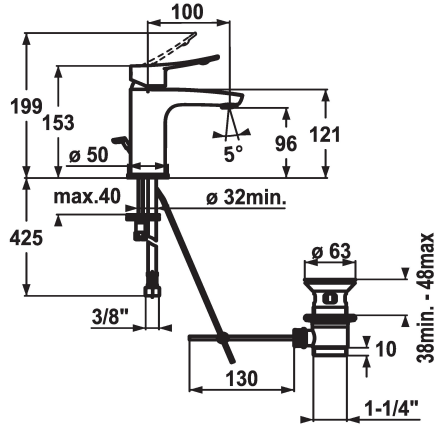

KWC ACTIVO Monomando

Modell-Linie: ACTIVO | 12.401.041.000FL
Griferías de lavabo | Grifo para lavabo

KWC-No.

124416
chromeline, A 100, flexible connection hoses, with pop-up valve

124417
chromeline, A 100, flexible connection hoses, without pop-up valve

- * Monomando
- * mando con forma ergonómica
- * EcoProtect - dispositivo de ahorro de agua
- * Caño fijo
- Neoperl® Perlator®
- * KWC cartucho M 35 OP

vaciador automático

con válvula de vaciado

sin válvula de vaciado

- con tecnología de discos cerámicos
- caudal y temperatura regulables
- limitador de temperatura
- * Tubos conexión flexibles 3/8"
- * Fijación con perno vertical M8 x 1
- * Medida orificios ø35 mm

Datos técnicos

5 l/min (3 bar)
con válvula de vaciado
tubos de conexión flexibles
Fijado
accionamiento superior
chromeline
Standmontage
01
153
yes
A100
A
96
Latón

Piezas de recambio

KWC ACTIVO
Monomando

Modell-Linie: **ACTIVO | 12.401.041.000FL**
Griferías de lavabo | Grifo para lavabo