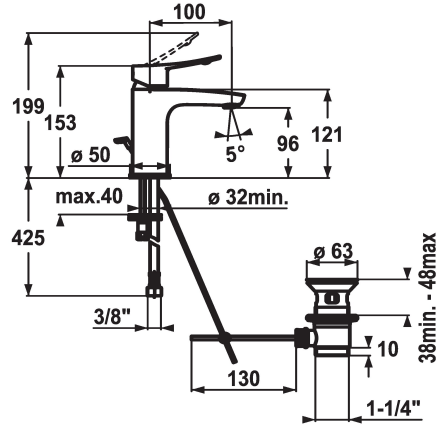

KWC ACTIVO

Mitigeur à levier - Lavabo

Modell-Linie: ACTIVO | 12.401.041.000FL
Robinetteries | Robinets à monocommande

KWC-No.

124416
chromeline, A 100, raccords flexibles, avec vidage

124417
chromeline, A 100, raccords flexibles, sans vidage

- * Mitigeur à levier
- * levier de commande ergonomique
- * EcoProtect - économiseur d'eau
- * Bec fixe
- Neoperl® Perlator®
- * KWC cartouche M 35 OP

vidage

avec vidage

sans vidage

- avec technique à disques céramique
- réglage de débit et de température continu
- limitation de température
- * Raccords flexibles 3/8"
- * Fixation par tige filetée M8 x 1
- Perçage utile ø35 mm

Données techniques

Débit
vidage
Raccord
goulot
Commande
Code couleur
Type d'installation
Type de robinet
Dimension de la hauteur
Groupe de bruit pour la robinetterie
Projection A
Label énergétique
Dimension de la sortie d'eau
Matière

5 l/min (3 bar)
avec vidage
tuyaux de raccordement flexibles
Fixe
commande par le haut
chromeline
montage vertical
01
153
yes
A100
A
96
Laiton

Pièces de rechange

KWC ACTIVO

Mitigeur à levier - Lavabo

Modell-Linie: **ACTIVO** | 12.401.041.000FL
Robinetteries | Robinets à monocommande