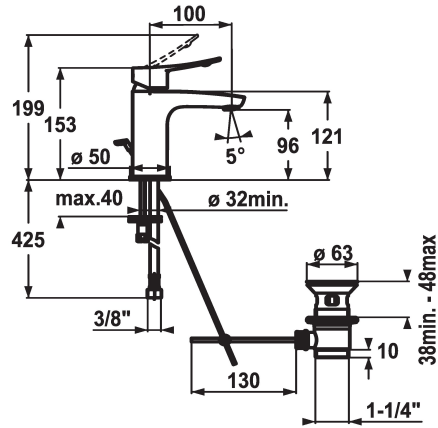

KWC ACTIVO

Mitigeur à levier - Lavabo

Modell-Linie: ACTIVO | 12.401.041.000FL
Robinetteries | Robinets à monocommande

KWC-No.

124416
chromeline, A 100, raccords flexibles, avec vidage

124417
chromeline, A 100, raccords flexibles, sans vidage

- * Mitigeur à levier
- * levier de commande ergonomique
- * EcoProtect - économiseur d'eau
- * Bec fixe
- Neoperl® Perlator®
- * KWC cartouche M 35 OP

vidage

avec vidage

sans vidage

- avec technique à disques céramique
- réglage de débit et de température continu
- limitation de température
- * Raccords flexibles 3/8"
- * Fixation par tige filetée M8 x 1
- Perçage utile ø35 mm

Données techniques

Débit
vidage
Raccord
goulot
Commande
Code couleur
Type d'installation
Type de robinet
Dimension de la hauteur
Groupe de bruit pour la robinetterie
Projection A
Label énergétique
Dimension de la sortie d'eau
Matière

5 l/min (3 bar)
avec vidage
tuyaux de raccordement flexibles
Fixe
commande par le haut
chromeline
montage vertical
01
153
yes
A100
A
96
Laiton

Pièces de rechange

KWC ACTIVO

Mitigeur à levier - Lavabo

Modell-Linie: **ACTIVO** | 12.401.041.000FL
Robinetteries | Robinets à monocommande