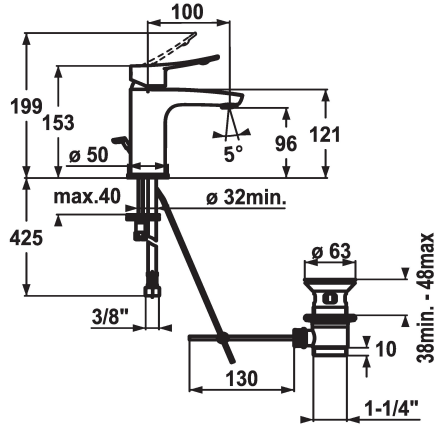

KWC ACTIVO Lever mixer - Basin

Modell-Linie: ACTIVO | 12.401.041.000FL
Kranen | Eengreepkranen

KWC-No.

124416
chromeline, A 100, flexible connection hoses, with pop-up valve

124417
chromeline, A 100, flexible connection hoses, without pop-up valve

- met keramische-schijventechniek
- debiet en temperatuur traploos instelbaar
- temperatuurbegrenzing
- * Flexibele aansluitslangen 3/8"
- * Bevestiging met tapeind M8 x 1
- * Tafelboring ø35 mm

Technical Data

Doorstroomhoeveelheid

5 l/min (3 bar)

afvoergarnituur

met aftapkraan

schroefverbindingen

flexibele aansluitslangen

uitloop

fest

Afmetingen wateruitlaat

96

Materiaal

MESSING

Reserve onderdelen

KWC ACTIVO Lever mixer - Basin

Modell-Linie: ACTIVO | 12.401.041.000FL
Kranen | Eengreepkranen

Cartridge M 35 OP