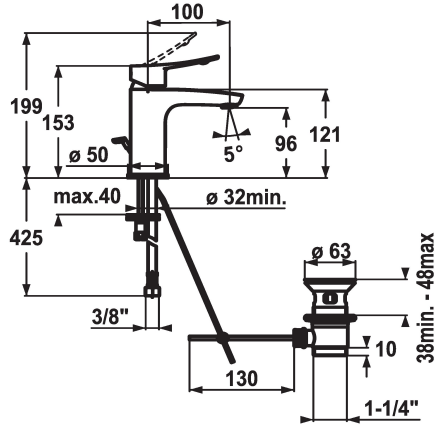

### KWC-No.

**124416**  
chromeline, A 100, flexible connection hoses, with pop-up valve

**124417**  
chromeline, A 100, flexible connection hoses, without pop-up valve

- \* Eengreepsmengkraan
- \* ergonomisch gevormde bedienhendel
- \* EcoProtect - waterbesparende inrichting
- \* Vaste uitloop
- Neoperl® Perlator®
- \* KWC patroon M 35 OP

### afvoergarnituur

met aftapkraan

zonder aftapkraan

- met keramische-schijventechniek
- debiet en temperatuur traploos instelbaar
- temperatuurbegrenzing
- \* Flexibele aansluitslangen 3/8"
- \* Bevestiging met tapeind M8 x 1
- \* Tafelboring ø35 mm

### Technical Data

A\_Spout\_Spray

afvoergarnituur

Connection

uitloop

Handling

Kleurcode

Installation\_type

Faucet\_typ

Hoogteafmeting

G\_Acoustic group

Projection\_A

EnergyLabelCH

Afmetingen wateruitlaat

Materiaal

5 l/min (3 bar)