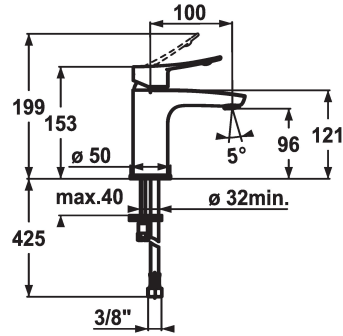

KWC ACTIVO

Hebelmischer - Waschtisch

Modell-Linie: ACTIVO | 12.401.051.000FL
Armaturen | Manuelle Armaturen

KWC-Nr.

124416
chromeline, A 100, flexible Anschlusschläuche, mit Ablaufgarnitur

124417
chromeline, A 100, flexible Anschlusschläuche, ohne Ablaufgarnitur

- * Hebelmischer
- * ergonomisch geformter Bedienhebel
- * EcoProtect - Wasserspareinrichtung
- * Auslauf fest
- Neoperl® Perlator®
- * KWC Steuerpatrone M 35 OP

Ablaufgarnitur

mit Ablaufgarnitur

ohne Ablaufgarnitur

- mit Keramikscheibentechnik
- Auslaufmenge und Temperatur stufenlos einstellbar
- Temperaturbegrenzung
- * Flexible Anschlusschläuche 3/8"
- * Befestigung mit Stehbolzen M8 x 1
- Tischbohrung ø35 mm

Technische Daten

Auslaufmenge
Ablaufgarnitur
Anschluss
Auslauf
Bedienung
Farbcode
Installationsart
Armaturtyp
Mass Höhe
Armaturengeräuschgruppe
Ausladung A
Energie Etikette
Mass-Wasseraustritt
Material

5 l/min (3 bar)
ohne Ablaufgarnitur
Flexible Anschlusschläuche
fest
topbedient
chromeline
Standmontage
Armatur
153
yes
A 100
A
96
Messing