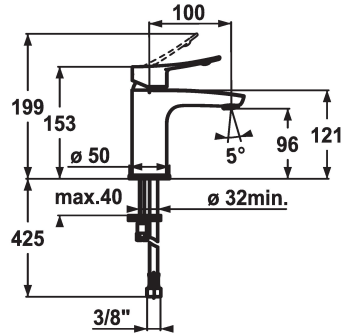

## KWC ACTIVO Hebelmischer - Waschtisch

Modell-Linie: **ACTIVO** | 12.401.051.000FL  
Armaturen | Manuelle Armaturen

### KWC-Nr.

**124416**  
chromeline, A 100, flexible Anschlusschläuche, mit Ablaufgarnitur

**124417**  
chromeline, A 100, flexible Anschlusschläuche, ohne Ablaufgarnitur

- \* Hebelmischer
- \* ergonomisch geformter Bedienhebel
- \* EcoProtect - Wasserspareinrichtung
- \* Auslauf fest
- Neoperl® Perlator®
- \* KWC Steuerpatrone M 35 OP

### Ablaufgarnitur

mit Ablaufgarnitur

ohne Ablaufgarnitur

- mit Keramikscheibentechnik
- Auslaufmenge und Temperatur stufenlos einstellbar
- Temperaturbegrenzung
- \* Flexible Anschlusschläuche 3/8"
- \* Befestigung mit Stehbolzen M8 x 1
- Tischbohrung ø35 mm

### Technische Daten

Auslaufmenge	5 l/min (3 bar)
Ablaufgarnitur	ohne Ablaufgarnitur
Anschluss	Flexible Anschlusschläuche
Auslauf	fest
Bedienung	topbedient
Farbcode	chromeline
Installationsart	Standmontage
Armaturtyp	Armatur
Mass Höhe	153
Armaturengeräuschgruppe	yes
Ausladung A	A 100
Energie Etikette	A
Mass-Wasseraustritt	96
Material	Messing