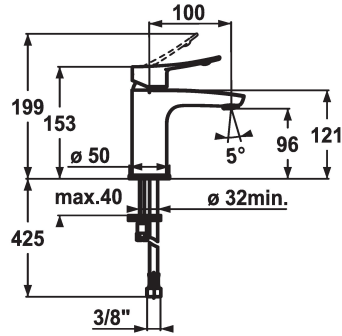

KWC ACTIVO Monomando

Modell-Linie: ACTIVO | 12.401.051.000FL
Griferías de lavabo | Grifo para lavabo

KWC-No.

124416
chromeline, A 100, flexible connection hoses, with pop-up valve

124417
chromeline, A 100, flexible connection hoses, without pop-up valve

- con tecnología de discos cerámicos
- caudal y temperatura regulables
- limitador de temperatura
- * Tubos conexión flexibles 3/8"
- * Fijación con perno vertical M8 x 1
- * Medida orificios ø35 mm

Datos técnicos

Caudal de salida
vaciador automático
Racors
caño
Operación
Código de color
Tipo de instalación
Tipo de grifo
Dimensión de la altura
Grupo de ruido
Proyección A
Etiqueta energética
Dimensión de la altura
Material

5 l/min (3 bar)
sin válvula de vaciado
tubos de conexión flexibles
Fijado
accionamiento superior
chromeline
Standmontage
01
153
yes
A100
A
96
Latón