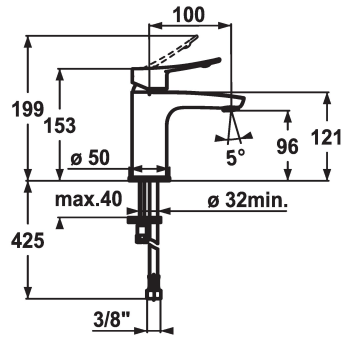

KWC ACTIVO

Mitigeur à levier - Lavabo

Modell-Linie: ACTIVO | 12.401.051.000FL
Robinetteries | Robinets à monocommande

KWC-No.

124416
chromeline, A 100, raccords flexibles, avec vidage

124417
chromeline, A 100, raccords flexibles, sans vidage

- * Mitigeur à levier
- * levier de commande ergonomique
- * EcoProtect - économiseur d'eau
- * Bec fixe
- Neoperl® Perlator®
- * KWC cartouche M 35 OP

vidage

avec vidage

sans vidage

- avec technique à disques céramique
- réglage de débit et de température continu
- limitation de température
- * Raccords flexibles 3/8"
- * Fixation par tige filetée M8 x 1
- Perçage utile ø35 mm

Données techniques

Débit
vidage
Raccord
goulot
Commande
Code couleur
Type d'installation
Type de robinet
Dimension de la hauteur
Groupe de bruit pour la robinetterie
Projection A
Label énergétique
Dimension de la sortie d'eau
Matière

5 l/min (3 bar)
sans vidage
tuyaux de raccordement flexibles
Fixe
commande par le haut
chromeline
montage vertical
01
153
yes
A100
A
96
Laiton