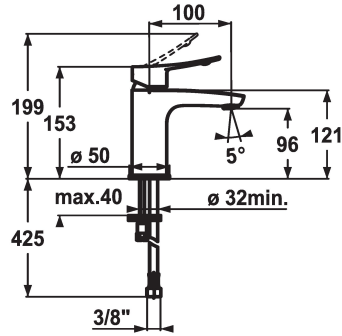

KWC ACTIVO

Mitigeur à levier - Lavabo

Modell-Linie: ACTIVO | 12.401.051.000FL
 Robinetteries | Robinets à monocommande

KWC-No.

124416
 chromeline, A 100, raccords flexibles, avec vidage

124417
 chromeline, A 100, raccords flexibles, sans vidage

- * Mitigeur à levier
- * levier de commande ergonomique
- * EcoProtect - économiseur d'eau
- * Bec fixe
- Neoperl® Perlator®
- * KWC cartouche M 35 OP

vidage

avec vidage

sans vidage

- avec technique à disques céramique
- réglage de débit et de température continu
- limitation de température
- * Raccords flexibles 3/8"
- * Fixation par tige filetée M8 x 1
- Perçage utile ø35 mm

Données techniques

Débit	5 l/min (3 bar)
vidage	sans vidage
Raccord	tuyaux de raccordement flexibles
goulot	Fixe
Commande	commande par le haut
Code couleur	chromeline
Type d'installation	montage vertical
Type de robinet	01
Dimension de la hauteur	153
Groupe de bruit pour la robinetterie	yes
Projection A	A100
Label énergétique	A
Dimension de la sortie d'eau	96
Matière	Laiton
teamNumber	725121.502
sanitasTroeschNumber	6112 942.502