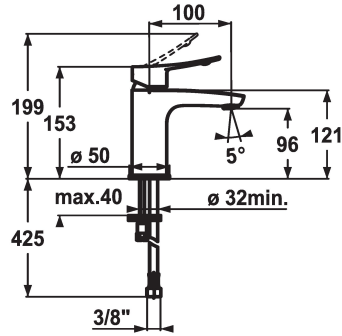

KWC ACTIVO

Mitigeur à levier - Lavabo

Modell-Linie: ACTIVO | 12.401.051.000FL
Robinetteries | Robinets à monocommande

KWC-No.

124416
chromeline, A 100, raccords flexibles, avec vidage

124417
chromeline, A 100, raccords flexibles, sans vidage

- * Mitigeur à levier
- * levier de commande ergonomique
- * EcoProtect - économiseur d'eau
- * Bec fixe
- Neoperl® Perlator®
- * KWC cartouche M 35 OP

vidage

avec vidage

sans vidage

- avec technique à disques céramique
- réglage de débit et de température continu
- limitation de température
- * Raccords flexibles 3/8"
- * Fixation par tige filetée M8 x 1
- Perçage utile ø35 mm

Données techniques

Débit
vidage
Raccord
goulot
Commande
Code couleur
Type d'installation
Type de robinet
Dimension de la hauteur
Groupe de bruit pour la robinetterie
Projection A
Label énergétique
Dimension de la sortie d'eau
Matière

5 l/min (3 bar)
sans vidage
tuyaux de raccordement flexibles
Fixe
commande par le haut
chromeline
montage vertical
01
153
yes
A100
A
96
Laiton