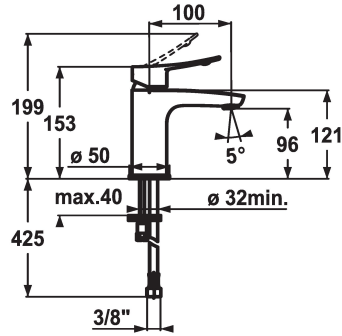

KWC ACTIVO

Miscelatore a leva - Lavabo

Modell-Linie: ACTIVO | 12.401.051.000FL

Rubinetterie per bagni | Rubinetterie monocomando

KWC-No.

124416

chromeline, A 100, tubi flessibili di collegamento, con piletta

124417

chromeline, A 100, tubi flessibili di collegamento, senza piletta

- * Miscelatore a leva
- * leva di comando ergonomica
- * EcoProtect - risparmio idrico
- * Bocca fissa
- Neoperl® Perlator®
- * KWC cartuccia M 35 OP

piletta

con comando per scarico

senza piletta

- con tecnica a dischi in ceramica
- regolazione continua della portata e della temperatura
- limitazione della temperatura
- * Tubi flessibili di collegamento da 3/8"
- * Fissaggio tramite vite passante M8 x 1
- * Foratura ø35 mm

5 l/min (3 bar)
senza piletta
tubi di collegamento flessibili
Fissato
azionamento superiore
chromeline
montaggio fisso
01
153
yes
A100
A
96
Ottone
725121.502
6112 942.502