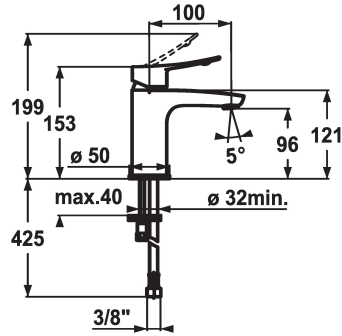

KWC ACTIVO Eengreepsmengkraan

Modell-Linie: ACTIVO | 12.401.051.000FL
Kranen | Eengreepkranen

KWC-No.

124416
chromeline, A 100, flexible connection hoses, with pop-up valve

124417
chromeline, A 100, flexible connection hoses, without pop-up valve

- met keramische-schijventechniek
- debiet en temperatuur traploos instelbaar
- temperatuurbegrenzing
- * Flexibele aansluitslangen 3/8"
- * Bevestiging met tapeind M8 x 1
- * Tafelboring ø35 mm

Technical Data

Hoogteafmeting

153

geluidsklasse

yes

Projectie A

A100

Energielabel

A

Afmetingen wateruitlaat

96

Materiaal

Messing