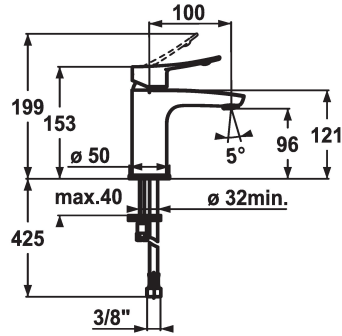

KWC ACTIVO Eengreepsmengkraan

Modell-Linie: ACTIVO | 12.401.051.000FL
Kranen | Eengreepkranen

KWC-No.

124416
chromeline, A 100, flexible connection hoses, with pop-up valve

124417
chromeline, A 100, flexible connection hoses, without pop-up valve

- * Eengreepsmengkraan
- * ergonomisch gevormde bedienhendel
- * EcoProtect - waterbesparende inrichting
- * Vaste uitloop
- Neoperl® Perlator®
- * KWC patroon M 35 OP

afvoergarnituur

met aftapkraan

zonder aftapkraan

- met keramische-schijventechniek
- debiet en temperatuur traploos instelbaar
- temperatuurbegrenzing
- * Flexibele aansluitlangen 3/8"
- * Bevestiging met tapeind M8 x 1
- * Tafelboring ø35 mm

Technical Data

Hoogteafmeting

G_Acoustic group

Projection_A

EnergyLabelCH

Afmetingen wateruitlaat

Materiaal

5 l/min (3 bar)

zonder aftapkraan