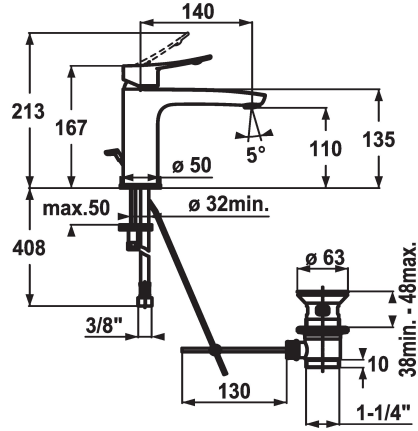

KWC ACTIVO Hebelmischer - Waschtisch

Modell-Linie: ACTIVO | 12.401.042.000FL
Armaturen | Manuelle Armaturen

KWC-Nr.

124419
chromeline, A 140, flexible Anschlussschläuche, mit Ablaufgarnitur

124420
chromeline, A 140, flexible Anschlussschläuche, ohne Ablaufgarnitur

- * Hebelmischer
- * ergonomisch geformter Bedienhebel
- * EcoProtect - Wasserspareinrichtung
- * Auslauf fest
- Neoperl® Perlator®
- * OptimalSpace - grosszügiger Wasch- / Arbeitsbereich
- * KWC Steuerpatrone M 35 OP

Ablaufgarnitur

mit Ablaufgarnitur

ohne Ablaufgarnitur

- mit Keramikscheibentechnik
- Auslaufmenge und Temperatur stufenlos einstellbar
- Temperaturbegrenzung
- * Flexible Anschlussschläuche 3/8"
- * Befestigung mit Stehbolzen 2x M6 x 1
- Tischbohrung ø35 mm

5 l/min (3 bar)
mit Ablaufgarnitur
Flexible Anschlussschläuche
fest
topbedient
chromeline
Standmontage
Armatur
167
yes
A 140
A
110
Messing

Ersatzteile

KWC ACTIVO

Hebelmischer - Waschtisch

Modell-Linie: ACTIVO | 12.401.042.000FL
Armaturen | Manuelle Armaturen