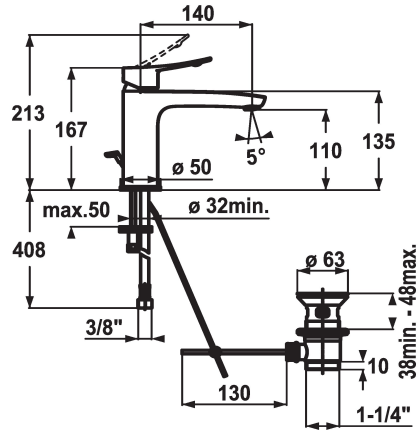

KWC ACTIVO Lever mixer - Basin

Modell-Linie: ACTIVO | 12.401.042.000FL
Griferías de lavabo | Grifo para lavabo

KWC-No.

124419
chromeline, A 140, flexible connection hoses, with pop-up valve

124420
chromeline, A 140, flexible connection hoses, without pop-up valve

- * KWC cartucho M 35 OP
- con tecnología de discos cerámicos
- caudal y temperatura regulables
- limitador de temperatura
- * Tubos conexión flexibles 3/8"
- * Fijación con perno vertical 2x M6 x 1
- * Medida orificios ø35 mm

Datos técnicos

Caudal de salida
vaciador automático
Racors
caño
Operación
Código de color
Tipo de instalación
Tipo de grifo
Dimensión altura
Grupo de ruido
Proyección A
Etiqueta energética
Dimensión de la altura

5 l/min (3 bar)
mit_Ablaufgarnitur
Flexible_Anschlusschläuche
fest
topbedient
F000
Standmontage
01
167
yes
A140
A
110

Piezas de recambio

KWC ACTIVO
Lever mixer - Basin

Modell-Linie: **ACTIVO** | 12.401.042.000FL
Griferías de lavabo | Grifo para lavabo