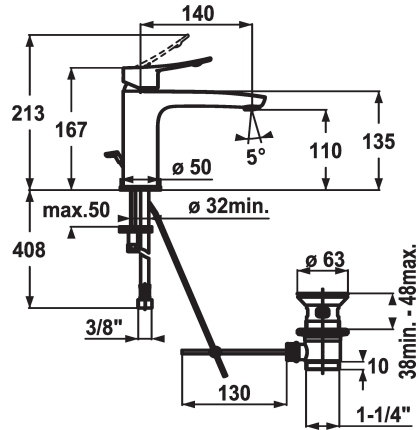

KWC ACTIVO

Mitigeur à levier - Lavabo

Modell-Linie: ACTIVO | 12.401.042.000FL
Robinetteries | Robinets à monocommande

KWC-No.

124419
chromeline, A 140, raccords flexibles, avec vidage

124420
chromeline, A 140, raccords flexibles, sans vidage

- * Mitigeur à levier
- * levier de commande ergonomique
- * EcoProtect - économiseur d'eau
- * Bec fixe
- Neoperl® Perlator®
- * OptimalSpace - un espace de lavage ou de travail généreux
- * KWC cartouche M 35 OP

vidage

avec vidage

sans vidage

- avec technique à disques céramique
- réglage de débit et de température continu
- limitation de température
- * Raccords flexibles 3/8"
- * Fixation par tige fileté 2x M6 x 1
- Perçage utile ø35 mm

Données techniques

Débit	5 l/min (3 bar)
vidage	avec vidage
Raccord	tuyaux de raccordement flexibles
goulot	Fixe
Commande	commande par le haut
Code couleur	chromeline
Type d'installation	montage vertical
Type de robinet	01
Dimension de la hauteur	167
Groupe de bruit pour la robinetterie	yes
Projection A	A140
Label énergétique	A
Dimension de la sortie d'eau	110
Matière	Laiton