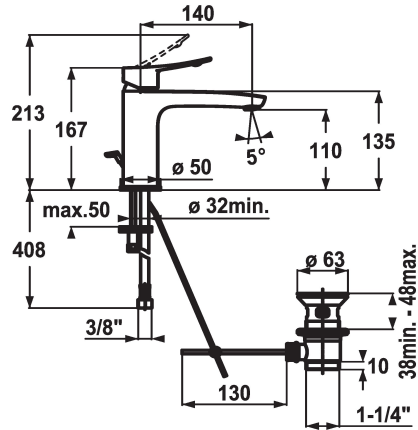

KWC ACTIVO

Miscelatore a leva - Lavabo

Modell-Linie: ACTIVO | 12.401.042.000FL

Rubinerterie per bagni | Rubinetterie monocomando

KWC-No.

124419

chromeline, A 140, tubi flessibili di collegamento, con piletta

124420

chromeline, A 140, tubi flessibili di collegamento, senza piletta

- Miscelatore a leva
- leva di comando ergonomica
- EcoProtect - risparmio idrico
- Bocca fissa
- Neoperl® Perlator®
- OptimalSpace - ampia zona di lavoro e di lavaggio
- KWC cartuccia M 35 OP

scarico

con comando per scarico

senza piletta

- con tecnica a dischi in ceramica
- regolazione continua della portata e della temperatura
- limitazione della temperatura
- Tubi flessibili di collegamento da 3/8"
- Fissaggio tramite vite passante 2x M6 x 1
- Foratura ø35 mm

Dati tecnici

Portata	5 l/min (3 bar)
scarico	con comando per scarico
Raccordo	tubi di collegamento flessibili
bocca	Fissato
Operazione	azionamento superiore
Codice colore	chromeline
Tipo di installazione	montaggio fisso
Tipo di rubinetto	01
Dimensioni in altezza	167
Classe di rumorosità	yes
Proiezione A	A140
Etichetta energetica	A
Dimensioni uscita acqua	110
Materiale	Ottone

Portata	5 l/min (3 bar)
scarico	con comando per scarico
Raccordo	tubi di collegamento flessibili
bocca	Fissato
Operazione	azionamento superiore
Codice colore	chromeline
Tipo di installazione	montaggio fisso
Tipo di rubinetto	01
Dimensioni in altezza	167
Classe di rumorosità	yes
Proiezione A	A140
Etichetta energetica	A
Dimensioni uscita acqua	110
Materiale	Ottone

Pezzi di ricambio