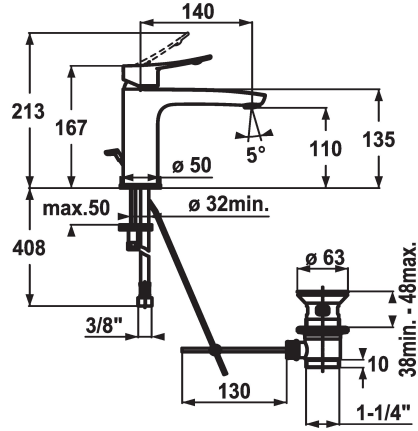

## KWC ACTIVO Lever mixer - Basin

Modell-Linie: ACTIVO | 12.401.042.000FL  
Kranen | Eengreepkranen

### KWC-No.

**124419**  
chromeline, A 140, flexible connection hoses, with pop-up valve

**124420**  
chromeline, A 140, flexible connection hoses, without pop-up valve

- \* Eengreepsmengkraan
- \* ergonomisch gevormde bedienhendel
- \* EcoProtect - waterbesparende inrichting
- \* Vaste uitloop
- Neoperl® Perlator®
- \* OptimalSpace - Royale was- en werkomgeving
- \* KWC patroon M 35 OP

- met keramische-schijventechniek
- debiet en temperatuur traploos instelbaar
- temperatuurbegrenzing
- \* Flexibele aansluitlangens 3/8"
- \* Bevestiging met tapeind 2x M6 x 1
- \* Tafelboring ø35 mm

### Technical Data

|                         |                            |
|-------------------------|----------------------------|
| Doorstroomhoeveelheid   | 5 l/min (3 bar)            |
| afvoergarnituur         | mit_Ablaufgarnituur        |
| schroefverbindingen     | Flexible_Anschlusschläuche |
| uitloop                 | fest                       |
| Bediening               | topbedient                 |
| Kleurcode               | F000                       |
| Type installatie        | Standmontage               |
| Kraan type              | 01                         |
| Afmeting hoogte         | 167                        |
| geluidsklasse           | yes                        |
| Projectie A             | A140                       |
| Energielabel            | A                          |
| Afmetingen wateruitlaat | 110                        |