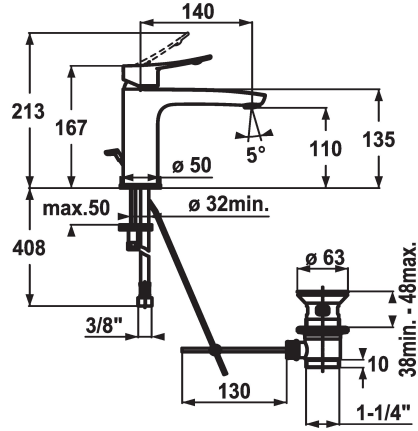

## KWC ACTIVO Lever mixer - Basin

Modell-Linie: ACTIVO | 12.401.042.000FL  
Kranen | Eengreepkranen

### KWC-No.

**124419**  
chromeline, A 140, flexible connection hoses, with pop-up valve

**124420**  
chromeline, A 140, flexible connection hoses, without pop-up valve

- \* Eengreepsmengkraan
- \* ergonomisch gevormde bedienhendel
- \* EcoProtect - waterbesparende inrichting
- \* Vaste uitloop
- Neoperl® Perlator®
- \* OptimalSpace - Royale was- en werkomgeving
- \* KWC patroon M 35 OP

- met keramische-schijventechniek
- debiet en temperatuur traploos instelbaar
- temperatuurbegrenzing
- \* Flexibele aansluitlängen 3/8"
- \* Bevestiging met tapeind 2x M6 x 1
- \* Tafelboring ø35 mm

Faucet\_typ

Measure\_Height

G\_Acoustic group

Projection\_A

EnergyLabelCH

Afmetingen wateruitlaat

5 l/min (3 bar)

mit\_Ablaufgarnitur