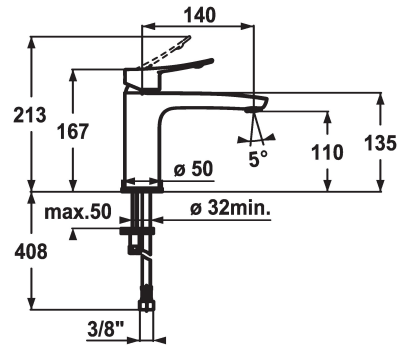

KWC ACTIVO

Hebelmischer - Waschtisch

Modell-Linie: **ACTIVO** | 12.401.052.000FL
Armaturen | Manuelle Armaturen

KWC-Nr.

124419
chromeline, A 140, flexible Anschlusschläuche, mit Ablaufgarnitur

124420
chromeline, A 140, flexible Anschlusschläuche, ohne Ablaufgarnitur

- * Hebelmischer
- * ergonomisch geformter Bedienhebel
- * EcoProtect - Wasserspareinrichtung
- * Auslauf fest
- Neoperl® Perlator®
- * OptimalSpace - grosszügiger Wasch- / Arbeitsbereich
- * KWC Steuerpatrone M 35 OP

Ablaufgarnitur

mit Ablaufgarnitur

ohne Ablaufgarnitur

- mit Keramikscheibentechnik
- Auslaufmenge und Temperatur stufenlos einstellbar
- Temperaturbegrenzung
- * Flexible Anschlusschläuche 3/8"
- * Befestigung mit Stehbolzen 2x M6 x 1
- Tischbohrung ø35 mm

5 l/min (3 bar)
ohne Ablaufgarnitur
Flexible Anschlusschläuche
fest
topbedient
chromeline
Standmontage
Armatur
167
yes
A 140
A
110
Messing
725123.502
6112 952.502