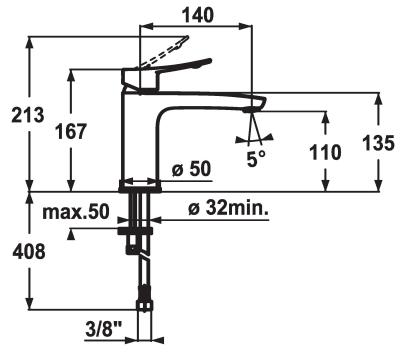

KWC ACTIVO Monomando

Modell-Linie: ACTIVO | 12.401.052.000FL
Griferías de lavabo | Grifo para lavabo

KWC-No.

124419
chromeline, A 140, flexible connection hoses, with pop-up valve

124420
chromeline, A 140, flexible connection hoses, without pop-up valve

vaciador automático

con válvula de vaciado

sin válvula de vaciado

- * KWC cartucho M 35 OP
- con tecnología de discos cerámicos
- caudal y temperatura regulables
- limitador de temperatura
- * Tubos conexión flexibles 3/8"
- * Fijación con perno vertical 2x M6 x 1
- * Medida orificios ø35 mm

Datos técnicos

Caudal de salida
vaciador automático
Racors
caño
Operación
Código de color
Tipo de instalación
Tipo de grifo
Dimensión de la altura
Grupo de ruido
Proyección A
Etiqueta energética
Dimensión de la altura
Material

5 l/min (3 bar)
sin válvula de vaciado
tubos de conexión flexibles
Fijado
accionamiento superior
chromeline
Standmontage
01
167
yes
A140
A
110
Latón