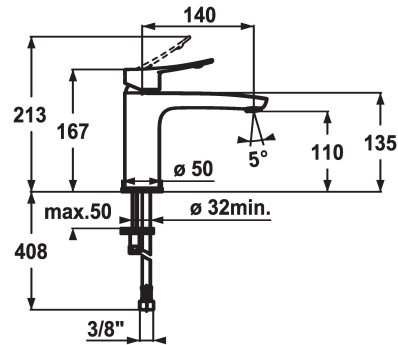

## KWC ACTIVO

Mitigeur à levier - Lavabo

Modell-Linie: ACTIVO | 12.401.052.000FL  
Robinetteries | Robinets à monocommande

### KWC-No.

**124419**  
chromeline, A 140, raccords flexibles, avec vidage

**124420**  
chromeline, A 140, raccords flexibles, sans vidage

- \* Mitigeur à levier
- \* levier de commande ergonomique
- \* EcoProtect - économiseur d'eau
- \* Bec fixe
- Neoperl® Perlator®
- \* OptimalSpace - un espace de lavage ou de travail généreux
- \* KWC cartouche M 35 OP

### vidage

avec vidage

sans vidage

- avec technique à disques céramique
- réglage de débit et de température continu
- limitation de température
- \* Raccords flexibles 3/8"
- \* Fixation par tige fileté 2x M6 x 1
- Perçage utile ø35 mm

### Données techniques

Débit	5 l/min (3 bar)
vidage	sans vidage
Raccord	tuyaux de raccordement flexibles
goulot	Fixe
Commande	commande par le haut
Code couleur	chromeline
Type d'installation	montage vertical
Type de robinet	01
Dimension de la hauteur	167
Groupe de bruit pour la robinetterie	yes
Projection A	A140
Label énergétique	A
Dimension de la sortie d'eau	110
Matière	Laiton