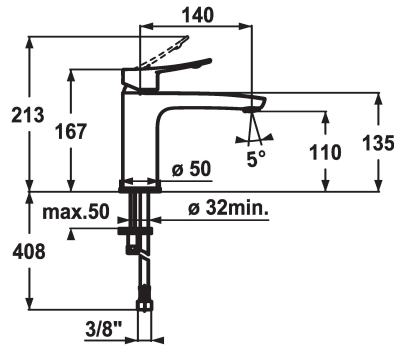

KWC ACTIVO

Mitigeur à levier - Lavabo

Modell-Linie: ACTIVO | 12.401.052.000FL
 Robinetteries | Robinets à monocommande

KWC-No.

124419
 chromeline, A 140, raccords flexibles, avec vidage

124420
 chromeline, A 140, raccords flexibles, sans vidage

- * Mitigeur à levier
- * levier de commande ergonomique
- * EcoProtect - économiseur d'eau
- * Bec fixe
- Neoperl® Perlator®
- * OptimalSpace - un espace de lavage ou de travail généreux
- * KWC cartouche M 35 OP

vidage

avec vidage

sans vidage

- avec technique à disques céramique
- réglage de débit et de température continu
- limitation de température
- * Raccords flexibles 3/8"
- * Fixation par tige filetée 2x M6 x 1
- Perçage utile ø35 mm

Données techniques

Débit	5 l/min (3 bar)
vidage	sans vidage
Raccord	tuyaux de raccordement flexibles
goulot	Fixe
Commande	commande par le haut
Code couleur	chromeline
Type d'installation	montage vertical
Type de robinet	01
Dimension de la hauteur	167
Groupe de bruit pour la robinetterie	yes
Projection A	A140
Label énergétique	A
Dimension de la sortie d'eau	110
Matière	Laiton
teamNumber	725123.502
sanitasTroeschNumber	6112 952.502