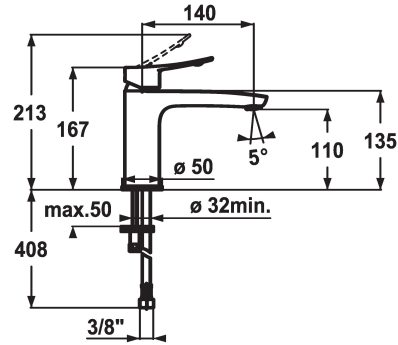

KWC ACTIVO Eengreepsmengkraan

Modell-Linie: ACTIVO | 12.401.052.000FL
Kranen | Eengreepkranen

KWC-No.

124419

chromeline, A 140, flexible connection hoses, with pop-up valve

124420

chromeline, A 140, flexible connection hoses, without pop-up valve

- Eengreepsmengkraan
- ergonomisch gevormde bedienhendel
- EcoProtect - waterbesparende inrichting
- Vaste uitloop
- Neoperl® Perlator®
- OptimalSpace - Royale was- en werkomgeving
- KWC patroon M 35 OP

- met keramische-schijventechniek
- debiet en temperatuur traploos instelbaar
- temperatuurbegrenzing
- Flexibele aansluitlangens 3/8"
- Bevestiging met tapeind 2x M6 x 1
- Tafelboring ø35 mm

Technical Data

Doorstroomhoeveelheid	5 l/min (3 bar)
afvoergarnituur	ohne_Ablaufgarnitur
schroefverbindingen	Flexible_Anschlusschläuche
uitloop	fest
Bediening	topbedient
Kleurcode	F000
Type installatie	Standmontage
Kraan type	01
Afmeting hoogte	167
geluidsklasse	yes
Projectie A	A140
Energielabel	A
Afmetingen wateruitlaat	110