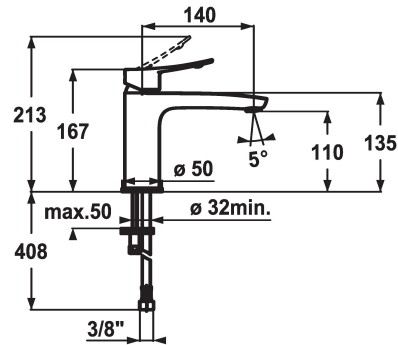

KWC ACTIVO Eengreepsmengkraan

Modell-Linie: ACTIVO | 12.401.052.000FL
Kranen | Eengreepkranen

KWC-No.

124419
chromeline, A 140, flexible connection hoses, with pop-up valve

124420
chromeline, A 140, flexible connection hoses, without pop-up valve

afvoergarnituur

met aftapkraan

zonder aftapkraan

- met keramische-schijventechniek
- debiet en temperatuur traploos instelbaar
- temperatuurbegrenzing
- * Flexibele aansluitlangens 3/8"
- * Bevestiging met tapeind 2x M6 x 1
- * Tafelboring ø35 mm

Technical Data

A_Spout_Spray

afvoergarnituur

Connection

uitloop

Handling

Kleurcode

Installation_type

Faucet_typ

Hoogteafmeting

G_Acoustic group

Projection_A

EnergyLabelCH

Afmetingen wateruitlaat

Materiaal

5 l/min (3 bar)