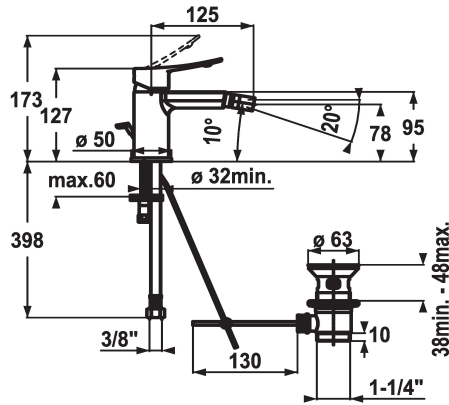

KWC ACTIVO

Miscelatore a leva - Bidet

Modell-Linie: ACTIVO | 13.401.042.000FL

Rubinetterie per bagni | Rubinetterie monocomando

KWC-No.

124421

chromeline, A 125, tubi flessibili di collegamento, con piletta

- * Miscelatore a leva
- * leva di comando ergonomica
- * Bocca fissa
- aeratore a snodo Neoperl® Perlator®
- * KWC cartuccia M 35 OP
- con tecnica a dischi in ceramica

- regolazione continua della portata e della temperatura
- limitazione della temperatura
- * Tubi flessibili di collegamento da 3/8"
- * Fissaggio tramite vite passante M8 x 1
- * Foratura ø35 mm

Dati tecnici

Portata	6 l/min (3 bar)
scarico	mit_Ablaufgarnitur
Raccordo	Flexible_Anschlusschläuche
bocca	fest
Operazione	topbedient
Codice colore	F000
Tipo di installazione	Standmontage
Tipo di rubinetto	01
Dimensione altezza	127
Classe di rumorosità	yes
Proiezione A	A125
Etichetta energetica	B
Dimensioni uscita acqua	78

Valvola di scarico

538581

Z.538.581.000