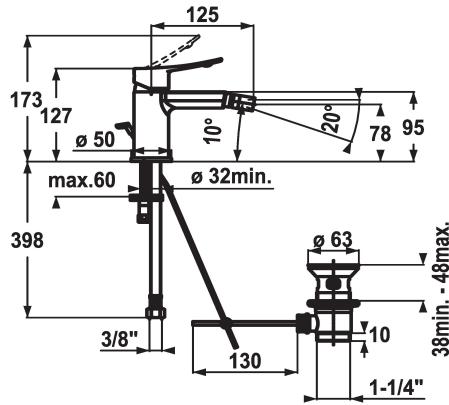

KWC ACTIVO

Lever mixer - Bidet

Modell-Linie: ACTIVO | 13.401.042.000FL
Kranen | Eengreepkranen

KWC-No.

124421

chromeline, A 125, flexible connection hoses, with pop-up valve

- * Eengreepsmengkraan
- * ergonomisch gevormde bedienhendel
- * Vaste uitloop
- kogelgewricht-Neoperl® Perlator®
- * KWC patroon M 35 OP
- met keramische-schijventechniek

- debiet en temperatuur traploos instelbaar
- temperatuurbegrenzing
- * Flexibele aansluitslangen 3/8"
- * Bevestiging met tapeind M8 x 1
- * Tafelboring ø35 mm

Technical Data

| | |
|-------------------------|----------------------------|
| Doorstroomhoeveelheid | 6 l/min (3 bar) |
| afvoergarnituur | mit_Ablaufgarnituur |
| schroefverbindingen | Flexible_Anschlusschläuche |
| uitloop | fest |
| Bediening | topbedient |
| Kleurcode | F000 |
| Type installatie | Standmontage |
| Kraan type | 01 |
| Afmeting hoogte | 127 |
| geluidsklasse | yes |
| Projectie A | A125 |
| Energielabel | B |
| Afmetingen wateruitlaat | 78 |

Reserve onderdelen

KWC ACTIVO
Lever mixer - Bidet

Modell-Linie: **ACTIVO** | 13.401.042.000FL
Kranen | Eengreepkranen

Cartridge M 35 OP

538331
Z.537.710

Afvoerkraan

538581
Z.538.581.000