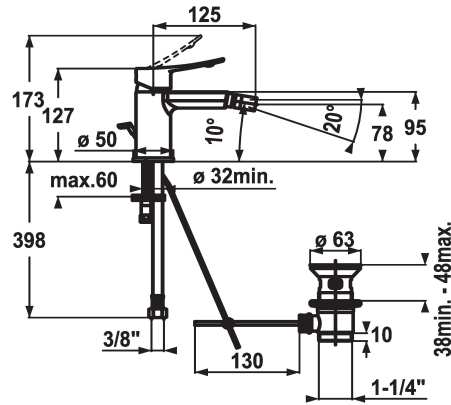

KWC ACTIVO Lever mixer - Bidet

Modell-Linie: ACTIVO | 13.401.042.000FL
Kranen | Eengreepkranen

KWC-No.

124421

chromeline, A 125, flexible connection hoses, with pop-up valve

- * Eengreepsmengkraan
- * ergonomisch gevormde bedienhendel
- * Vaste uitloop
- kogelgewricht-Neoperl® Perlator®
- * KWC patroon M 35 OP
- met keramische-schijventechniek

- debiet en temperatuur traploos instelbaar
- temperatuurbegrenzing
- * Flexibele aansluitslangen 3/8"
- * Bevestiging met tapeind M8 x 1
- * Tafelboring ø35 mm

Technical Data

A_Spout_Spray

afvoergarnituur

Connection

uitloop

Handling

Kleurcode

Installation_type

Faucet_typ

Measure_Height

G_Acoustic group

Projection_A

EnergyLabelCH

Afmetingen wateruitlaat

6 l/min (3 bar)

mit_Ablaufgarnituur

Flexible_Anschlusschläuche

fest

topbedient