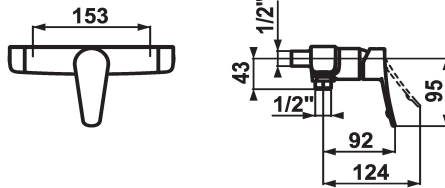

### KWC-Nr.

**124422**  
chromeline, AD 153, mit Brause und Schlauch

**124423**  
chromeline, AD 153, ohne Brause und Schlauch

**124424**  
chromeline, AD 153, ohne Wandanschlüsse, ohne Brause und Schlauch

\* Hebelmischer  
\* ergonomisch geformter Bedienhebel  
\* Eigensicher gegen Rückfließen

\* KWC Steuerpatrone M 35 H  
- mit Keramikscheibentechnik  
- Auslaufmenge und Temperatur stufenlos einstellbar