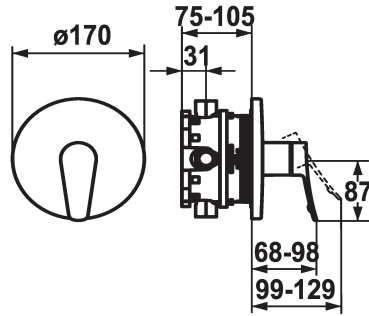

KWC ACTIVO Trim kit - Lever mixer - Shower

Modell-Linie: ACTIVO | 21.404.502.000
Douches | Handdouches

KWC-No.

124434
chromeline, Trim kit

* Afbouwdeel met decorset met functie-eenheid
* Uitloop boven of beneden
* KWC patroon M 35 H
- met keramische-schijventechniek
- debiet en temperatuur traploos instelbaar
* Levering:

- Mengkraan-eenheid, hendel, kap, huls, afdekplaat, rozetdrager
- Schroefloze bevestiging van de afdekplaat
* Apart bestellen:
- Inbouweenheid KWC BLUEBOX®
½", zonder afsluiting, 39.999.900.931
¾" (½"), met afsluiting, 39.999.910.931

Technical Data

Doorstroomhoeveelheid	19 l/min (3 bar)
ATT-KWC-DURCHMESSER	D170
Bediening	3
Kleurcode	F000
Type installatie	2
Kraan type	01
geluidsklasse	yes
Inbouwdeel	3
Energielabel	C

Reserve onderdelen

Cartridge M 35 H

538327
Z.537.582

KWC ACTIVO

Trim kit - Lever mixer - Shower

Modell-Linie: ACTIVO | 21.404.502.000

Douches | Handdouches