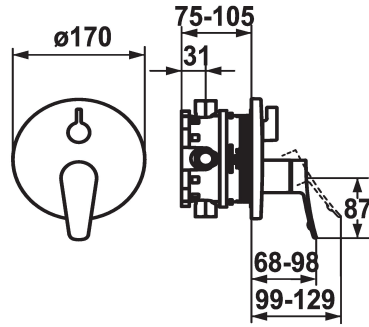

### KWC-No.

**124435**

all chrome, Trim kit

**124436**

all chrome, Trim kit, with vacuum breaker

- \* Embellecedor con unidad funcional
- \* Salida para bañera y ducha
- \* Mando giratorio para la inversión
- \* KWC cartucho M 35 H
- con tecnología de discos cerámicos
- caudal y temperatura regulables
- \* Volumen de entrega:

- Unidad mezcladora, mando, casquillo, florón, fijación florón, inversor
- Fijación sin tornillos
- \* Pedir por separado:
- Unidad empotrable KWC BLUEBOX®
- ½", sin prebloqueo, 39.999.900.931
- ¾" (½"), con prebloqueo, 39.999.910.931

### Datos técnicos

Etiqueta energética

C

Caudal

19 l/min (3 bar)

Operación

3

Código de color