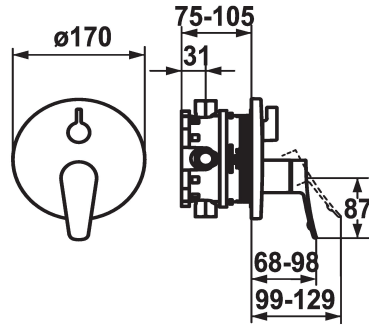

KWC ACTIVO

Fertigmontageset - Hebelmischer - Wanne

Modell-Linie: ACTIVO | 20.404.512.000
Duscharmaturen | Wannenmischer

KWC-Nr.

124435
chromeline, Fertigmontageset

124436
chromeline, Fertigmontageset, mit Sicherungseinrichtung DIN EN 1717

- Fertigmontageset mit Funktionseinheit
- Abgang oben und unten
- Drehgriff zur Umstellung
- KWC Steuerpatrone M 35 H
- mit Keramikscheibentechnik
- Auslaufmenge und Temperatur stufenlos einstellbar
- Lieferumfang:

- Mischereinheit, Hebel, Kappe, Hülse, Abdeckplatte, Rosettenträger, Umstellung
- Schraubenlose Befestigung der Abdeckplatte
- Separat bestellen:
- Unterputz-Einheit KWC BLUEBOX®
- ½", ohne Vorabspernung, 39.999.900.931
- ¾" (½"), mit Vorabspernung, 39.999.910.931

Technische Daten

Durchflussmenge	19 l/min (3 bar)
Durchmesser	D170
Bedienung	3
Farbcode	chromeline
Installationsart	Wandmontage
Armaturtyp	ohne Raccords 1
Armaturengeräuschgruppe	yes
Unterputz	G 3/8"1
Energie Etikette	C

Durchflussmenge	19 l/min (3 bar)
Durchmesser	D170
Bedienung	3
Farbcode	chromeline
Installationsart	Wandmontage
Armaturtyp	ohne Raccords 1
Armaturengeräuschgruppe	yes
Unterputz	G 3/8"1
Energie Etikette	C

Ersatzteile