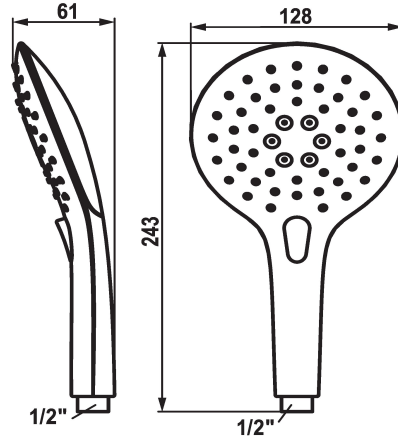

KWC CHOICE-E Handbrause

Modell-Linie: CHOICE | 26.000.117.000
Duscharmaturen | Duschbrausen

KWC-Nr.

124490
chromeline

* Handbrause KWC CHOICE - E
* TouchProtect - Schutz vor Verbrennungen durch
Zweischalenprinzip

* Reinigungsfreundliches Brausesieb
* Anschlussgewinde 1/2"

Technische Daten

Auslaufmenge

8 l/min (3 bar)

Anschluss

G 1/2"

Farbcode

chromeline

Armaturtyp

Vormontageeinheit

Strahlart

G 1/2", ohne Vorabsperung¹

Armaturengeräuschgruppe

yes

Material

Kunststoff