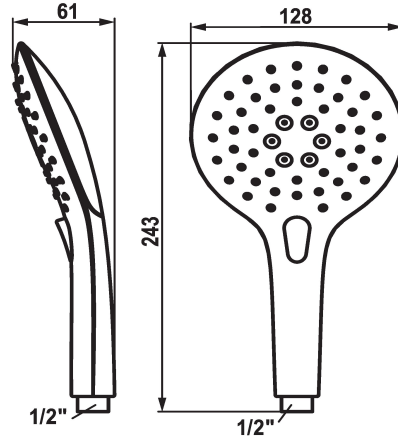

KWC CHOICE-E Hand shower

Modell-Linie: CHOICE | 26.000.117.000
Douches | Douches

KWC-No.

124490
chromeline

* Handdouche KWC CHOICE -E
* TouchProtect - mengkraanromp wordt niet heet

* Reinigingsvriendelijke douchezeef
* Aansluitschroefdraad 1/2"

Technical Data

Doorstroomhoeveelheid

8 l/min (3 bar)

schroefverbindingen

G1/2"

Kleurcode

chromeline

Kraan type

Voormontage-eenheid

Type bundel

11

geluidsklasse

yes

Materiaal

KUNSTSTOFF