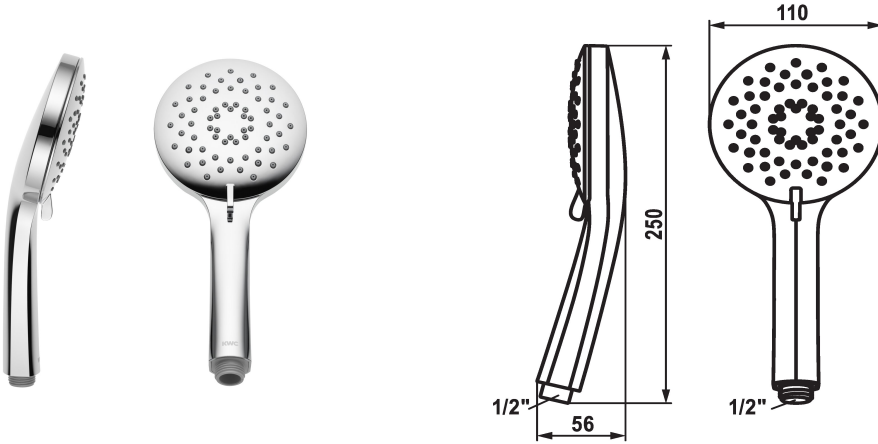

## KWC FIT-X Hand shower trio

Modell-Linie: FIT-X | 26.000.119.000  
Douches | Douches

### KWC-No.

**124492**  
chromeline

\* Handdouche KWC FIT -X trio  
\* TouchProtect - mengkraanromp wordt niet heet

\* Reinigingsvriendelijke douchezeef  
\* Aansluitschroefdraad 1/2"

### Technical Data

Doorstroomhoeveelheid

8 l/min (3 bar)

schroefverbindingen

G1/2"

Kleurcode

chromeline

Kraan type

Voormontage-eenheid

Type bundel

09

geluidsklasse

yes

Materiaal

KUNSTSTOFF