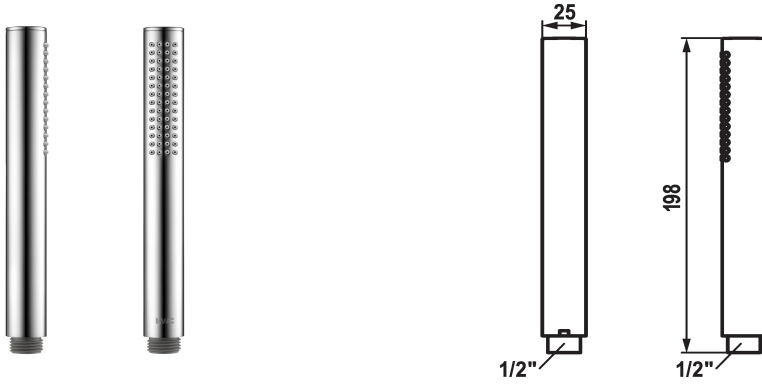

KWC FIT-X slim Palo de ducha

Modell-Linie: FIT-X | 26.000.103.000
Duchas | Duchas

KWC-No.

124493
chromeline

125187
matt black

125188
stainless steel

Código de color

chromeline

matt black

stainless steel

* Palo de ducha KWC FIT-X slim
* De latón
* TouchProtect - el cuerpo del grifo no se calienta

* Filtro de ducha de fácil limpieza
* Racor conexión 1/2"

Datos técnicos

Caudal de salida

8 l/min (3 bar)

Racors

G1/2"

Código de color

chromeline

Tipo de grifo

Unidad premontaje

Tipo de haz