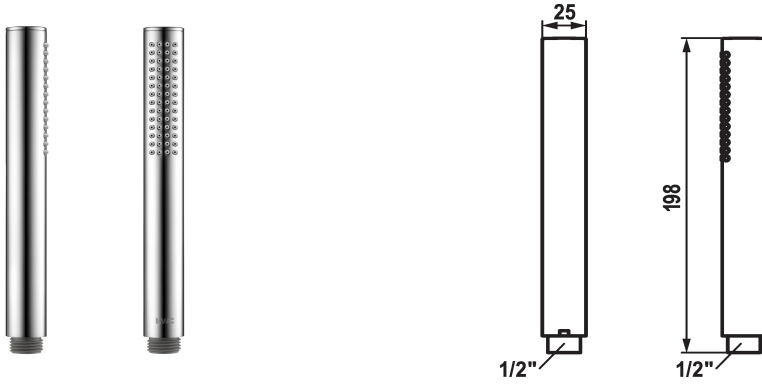

KWC FIT-X Baton shower slim

Modell-Linie: FIT-X | 26.000.103.000
Douches | Douches

KWC-No.

124493
chromeline

125187
matt black

125188
stainless steel

Kleurcode

chromeline

matt black

stainless steel

* Douchestok KWC FIT-X slim
* Van messing
* TouchProtect - mengkraanromp wordt niet heet

* Reinigingsvriendelijke douchezeef
* Aansluitschroefdraad 1/2"

Technical Data

Doorstroomhoeveelheid

8 l/min (3 bar)

schroefverbindingen

G1/2"

Kleurcode

chromeline

Kraan type

Voormontage-eenheid

Type bundel