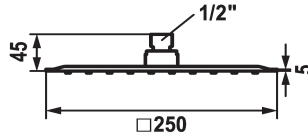

## KWC PIATTO -X Q Shower head

Modell-Linie: **SHOWERCULTURE** | 26.000.204.000  
Douches | Douchekoppen

### KWC-No.

**124494**  
chromeline, D 250x250

**124495**  
chromeline, D 300x300

**124496**  
chromeline, D 400x400

### Diameter

D250-Q

D300-Q

D400-Q

\* Hoofddouche KWC PIATTO -X Q  
\* Van roestvrijstaal  
\* Met kogelgewricht  
\* Reinigingsvriendelijke douchezeef

\* Aansluitschroefdraad 1/2"  
\* Apart bestellen:  
- Douchearm

### Technical Data

Doorstroomhoeveelheid

18 l/min (3 bar)

Diameter

D250-Q

Kleurcode

chromeline

Kraan type