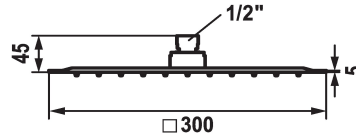

KWC PIATTO -X Q Kopfbrause

Modell-Linie: **SHOWERCULTURE | 26.000.205.000**
Duscharmaturen | Duschköpfe

KWC-Nr.

124494
chromeline, D 250x250

124495
chromeline, D 300x300

124496
chromeline, D 400x400

Durchmesser

250 x 250

300 x 300

400 x 400

* Kopfbrause KWC PIATTO -X Q
* Aus Edelstahl
* Mit Kugelgelenk
* Reinigungsfreundliches Brausesieb

* Anschlussgewinde 1/2"
* Separat bestellen:
- Brausenarm

Technische Daten

Auslaufmenge

18 l/min (3 bar)

Durchmesser

300 x 300

Farbcode

chromeline

Armaturtyp

Sicherheitselement

Armaturengeräuschgruppe