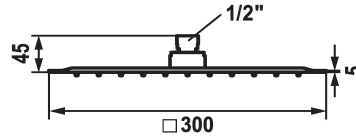

KWC PIATTO -X Q Kopfbrause

Modell-Linie: **SHOWERCULTURE** | 26.000.205.000
Duscharmaturen | Duschköpfe

KWC-Nr.

124494
chromeline, D 250x250

124495
chromeline, D 300x300

124496
chromeline, D 400x400

Durchmesser

250 x 250

300 x 300

400 x 400

* Kopfbrause KWC PIATTO -X Q
* Aus Edelstahl
* Mit Kugelgelenk
* Reinigungsfreundliches Brausesieb

* Anschlussgewinde 1/2"
* Separat bestellen:
- Brausenarm

Technische Daten

Auslaufmenge

18 l/min (3 bar)

Durchmesser

300 x 300

Farbcode

chromeline

Armaturtyp

Sicherheitselement

Armaturengeräuschgruppe